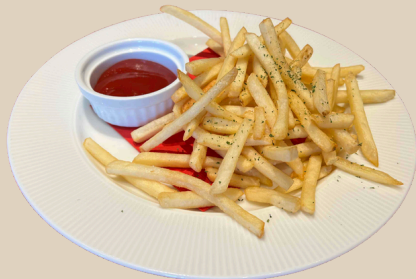

¥1,815 (税込)

4種のチーズと
ハチミツのピザ

¥1,540 (税込)

香取市産マッシュルームと
ベーコンのピザ

¥1,760 (税込)

フレンチフライポテト

¥638 (税込)

THE FARM
オリジナルソーセージ