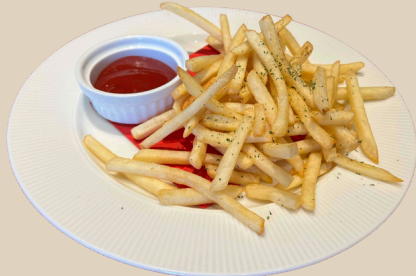

フレンチフライポテト
¥560 (税込)